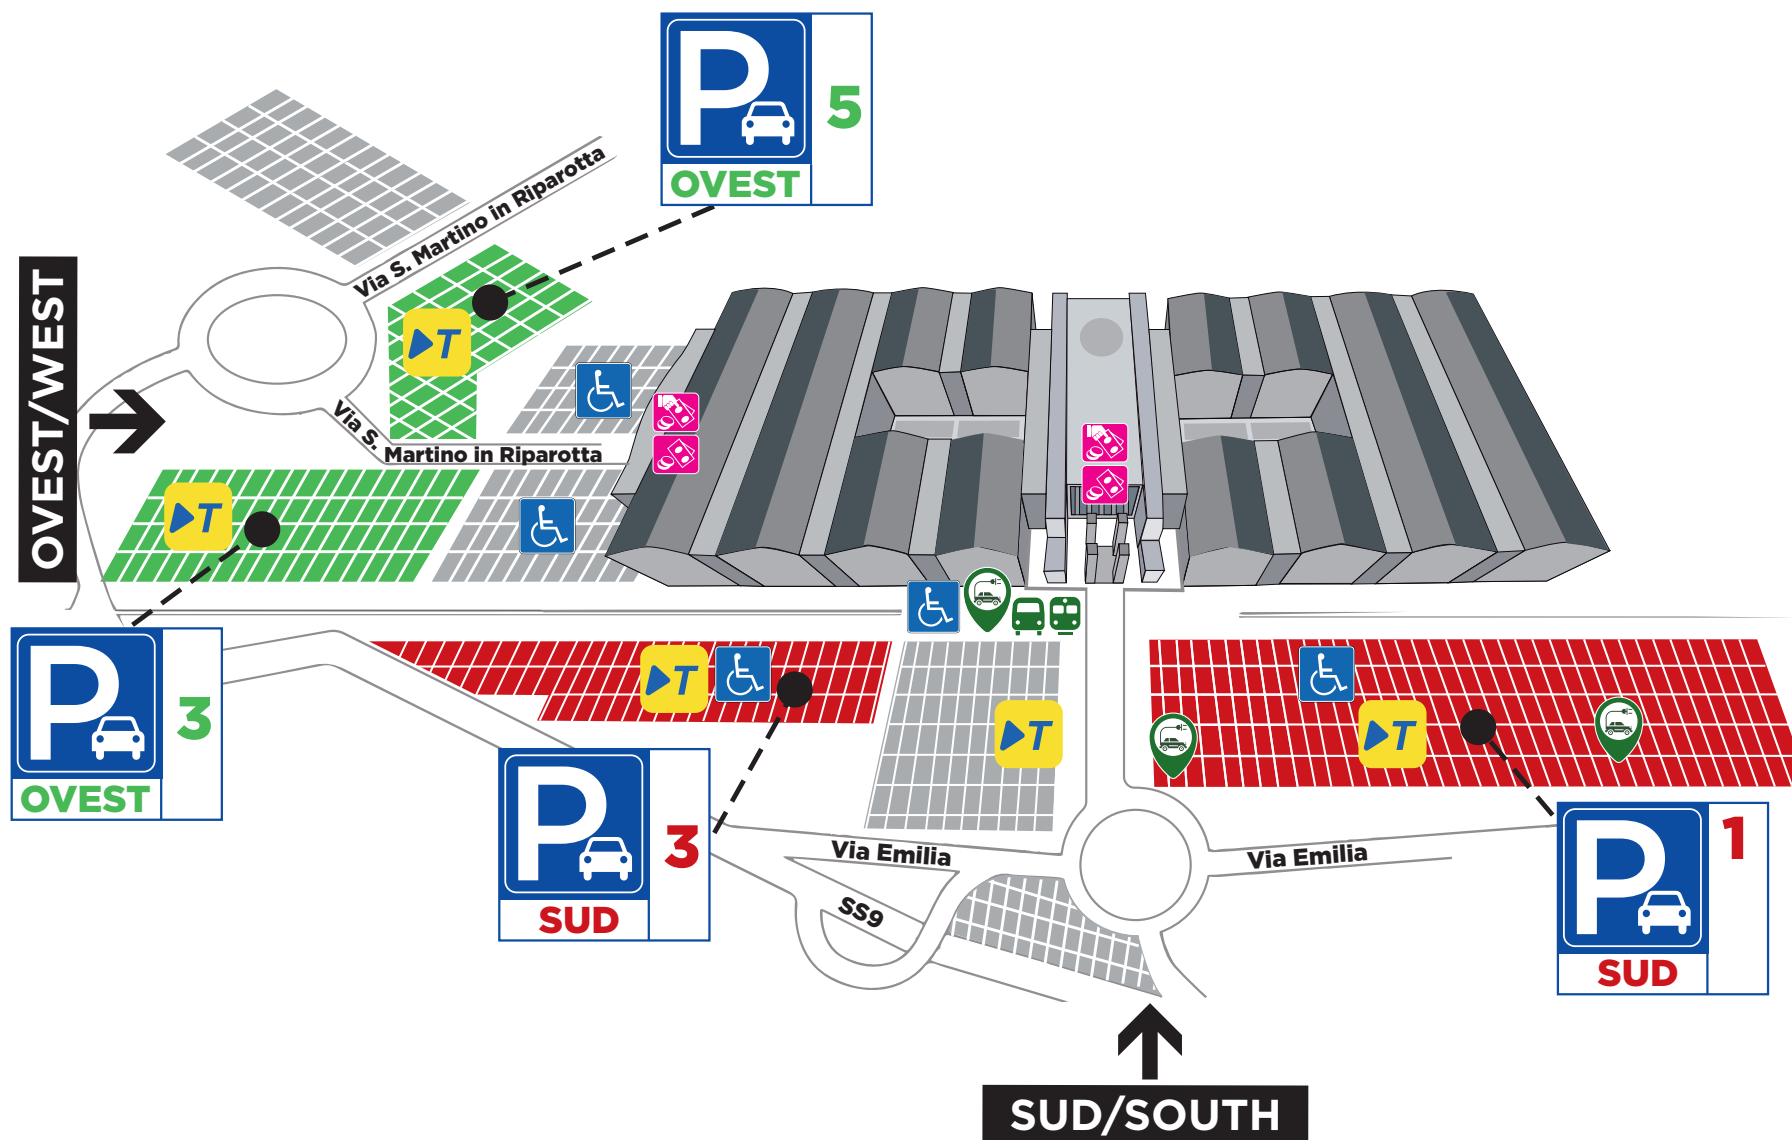

VISITORS CAR PARK AREAS

CASSA CON OPERATORE

CASSA AUTOMATICA

**POSTI AUTO PERSONE
A RIDOTTA MOBILITÀ**

TELEPASS ABILITATO

**COLONNINE RICARICA
AUTO ELETTRICHE**

STAZIONE FS

TERMINAL BUS